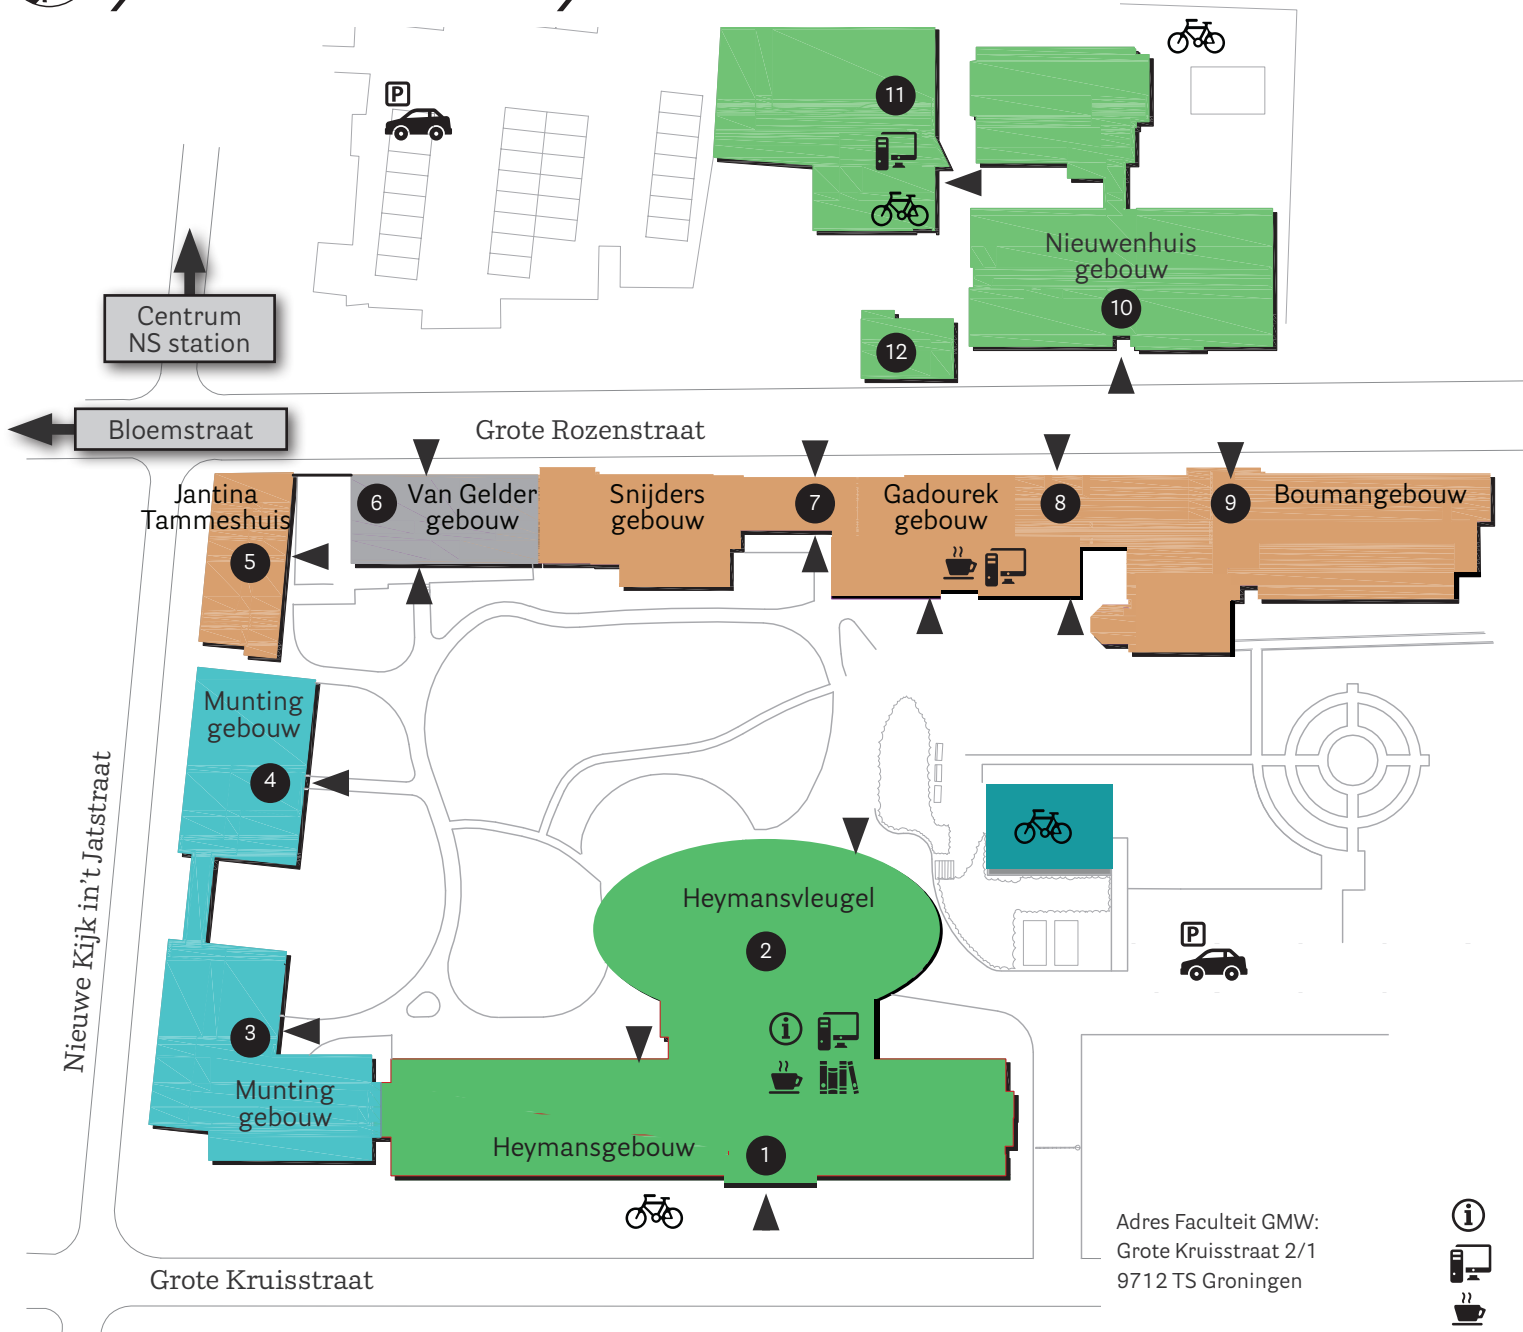

rijksuniversiteit
groningen

faculteit gedrags- en
maatschappijwetenschappen

Adres Faculteit GMW:
Grote Kruisstraat 2/1
9712 TS Groningen

-  Interne dienst | Reception
-  Student computers
-  Kantine | Canteen
-  Ingang | Entrance
-  Bibliotheek | Library
-  Fietsenstalling | Shed
-  Parkeren | Parking

1. Heymansgebouw (2211)
Grote Kruisstraat 2/1
Psychologie | Psychology
Kantine | Canteen
ICT Helpdesk
Bibliotheek | Library
Onderwijsbalie | Student Services Desk
Research Labs Heymans
2. Heymansvleugel (2213)
Psychologie | Psychology
Onderwijsruimten | Lecture rooms
3. Muntinggebouw (2212)
Lerarenopleiding | Teacher Education
Research Labs Munting
4. Muntinggebouw (2212)
Onderwijsruimten | Lecture Rooms
5. Jantina Tammeshuis (2231)
Nieuwe Kijk In't Jatstraat 68/70
Sustainable Society
6. Van Geldergebouw (2224)
Grote Rozenstraat 3
Repro - Klapperwinkel | Copy shop
GION
7. Snijdersgebouw (2223)
Grote Rozenstraat 15
Faculteitsbureau | Faculty Office
8. Gadourekgebouw (2222)
Grote Rozenstraat 17
MiCaffe
Methodologiewinkel | Methodology Shop
Orangerie
9. Boumangebouw (2221)
Grote Rozenstraat 31
Sociologie | Sociology
Gadourekzaal
10. Nieuwenhuisgebouw (2111)
Grote Rozenstraat 38
Pedagogische Wetenschappen en Onderwijskunde
Pedagogy & Educational Sciences
Bladergroenvleugel
11. Universitair Ambulatorium Groningen
12. SPO & UPO-G