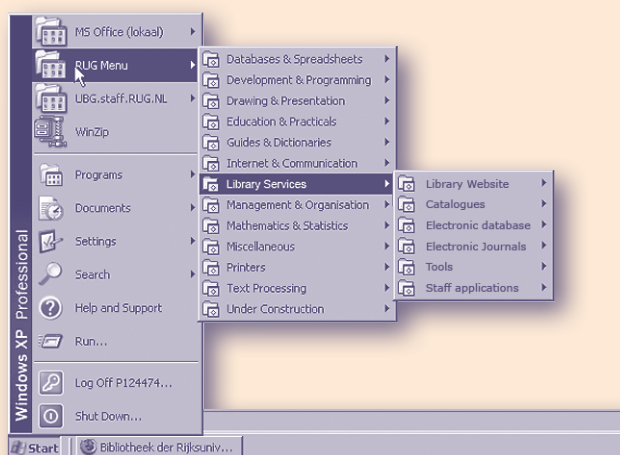

Elektronische bestanden op nieuwe plek in het RUG-menu

Annet Kranenborg a.kranenborg@rug.nl

Via het menu van de Universitaire Werkplek (UWP) wordt onder andere een startmenu met bibliotheekinformatie aangeboden, het Library Services Menu. Dit menu biedt de gebruiker een snelle manier om bij de belangrijke elektronische bronnen te komen.

Bij de invoering van de UWP eind 2006 is een voorlopige presentatie van het Library Services Menu in het NAL/RUG-menu aangebracht. Na een half jaar werd vanuit diverse bibliotheken aangegeven dat men over de onderverdeling niet tevreden was. Ook gebruikers gaven aan moeite te hebben met het vinden van bestanden binnen dit menu. De Werkgroep Communicatie van het Bibliotheekberaad heeft vervolgens een advies uitgebracht over de indeling van het menu, in oktober zal deze nieuwe indeling een feit worden.

In de situatie tot nu toe waren de bibliotheekbestanden binnen de Universitaire Werkplek verdeeld over een aantal menu's, waaronder Education & Practicals, Guides & Dictionaries en Library Services; deze laatste weer onderverdeeld in o.a. CD-ROMS, en dit weer onderverdeeld in een aantal grote categorieën. Aan de gebruiker de ondankbare taak uit te zoeken onder welke van deze

Uitwerking

De uitwerking van de map Library Services is nu als volgt:

- Library Website
- Catalogues
- Electronic databases
- Electronic Journals
- Tools
- Staff applications

Hierbij zijn de rubrieken Catalogues, Electronic Journals en Library Website rechtstreekse links naar de websites met de betreffende informatie. Staff applicaties biedt plaats aan applicaties specifiek voor het bibliotheekpersoneel (zoals het uitleensysteem); Tools biedt bijvoorbeeld plaats aan een programma als Reference Manager.