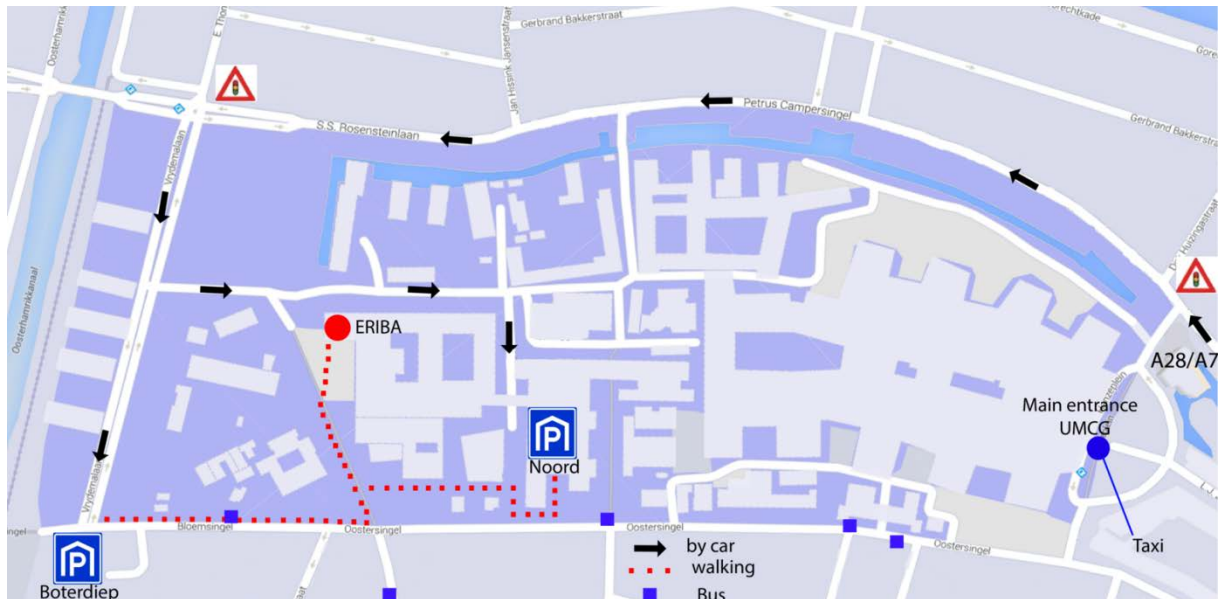

Routebeschrijving ERIBA

Adres voor navigatiesystemen:

Antonius Deusinglaan 1, Building 3226, 9713 AV Groningen

Dichtstbijzijnde parkeergarages:

Parkeergarage Boterdiep, Boterdiep 85, 9712 LL Groningen

Parkeergarage Noord, Antonius Deusinglaan 1, 9713 AV Groningen

Met de auto:

Als u Groningen in komt rijden, volg de borden naar het UMCG. Als u de ring af bent en de brug over het Eemskanaal voorbij bent, volg dan bij de stoplichten de borden richting UMCG Noord. (U zult dan de hoofdingang aan uw linkerkant voorbij gaan). Vervolg de borden naar UMCG Noord. Op de Petrus Campersingel, ga bij de stoplichten linksaf naar de Vrydemalaan. U kunt uw auto parkeren bij de parkeergarage Boterdiep of ga na circa 150 meter links om te parkeren bij parkeergarage Noord.

Met het openbaar vervoer:

Vanaf het Centraal Station in Groningen kunt u een taxi nemen of bus 3 (naar Lewenborg) of bus 6 (naar Beijum). De bus en taxi zullen stoppen bij Bloemensingel (UMCG Noord).