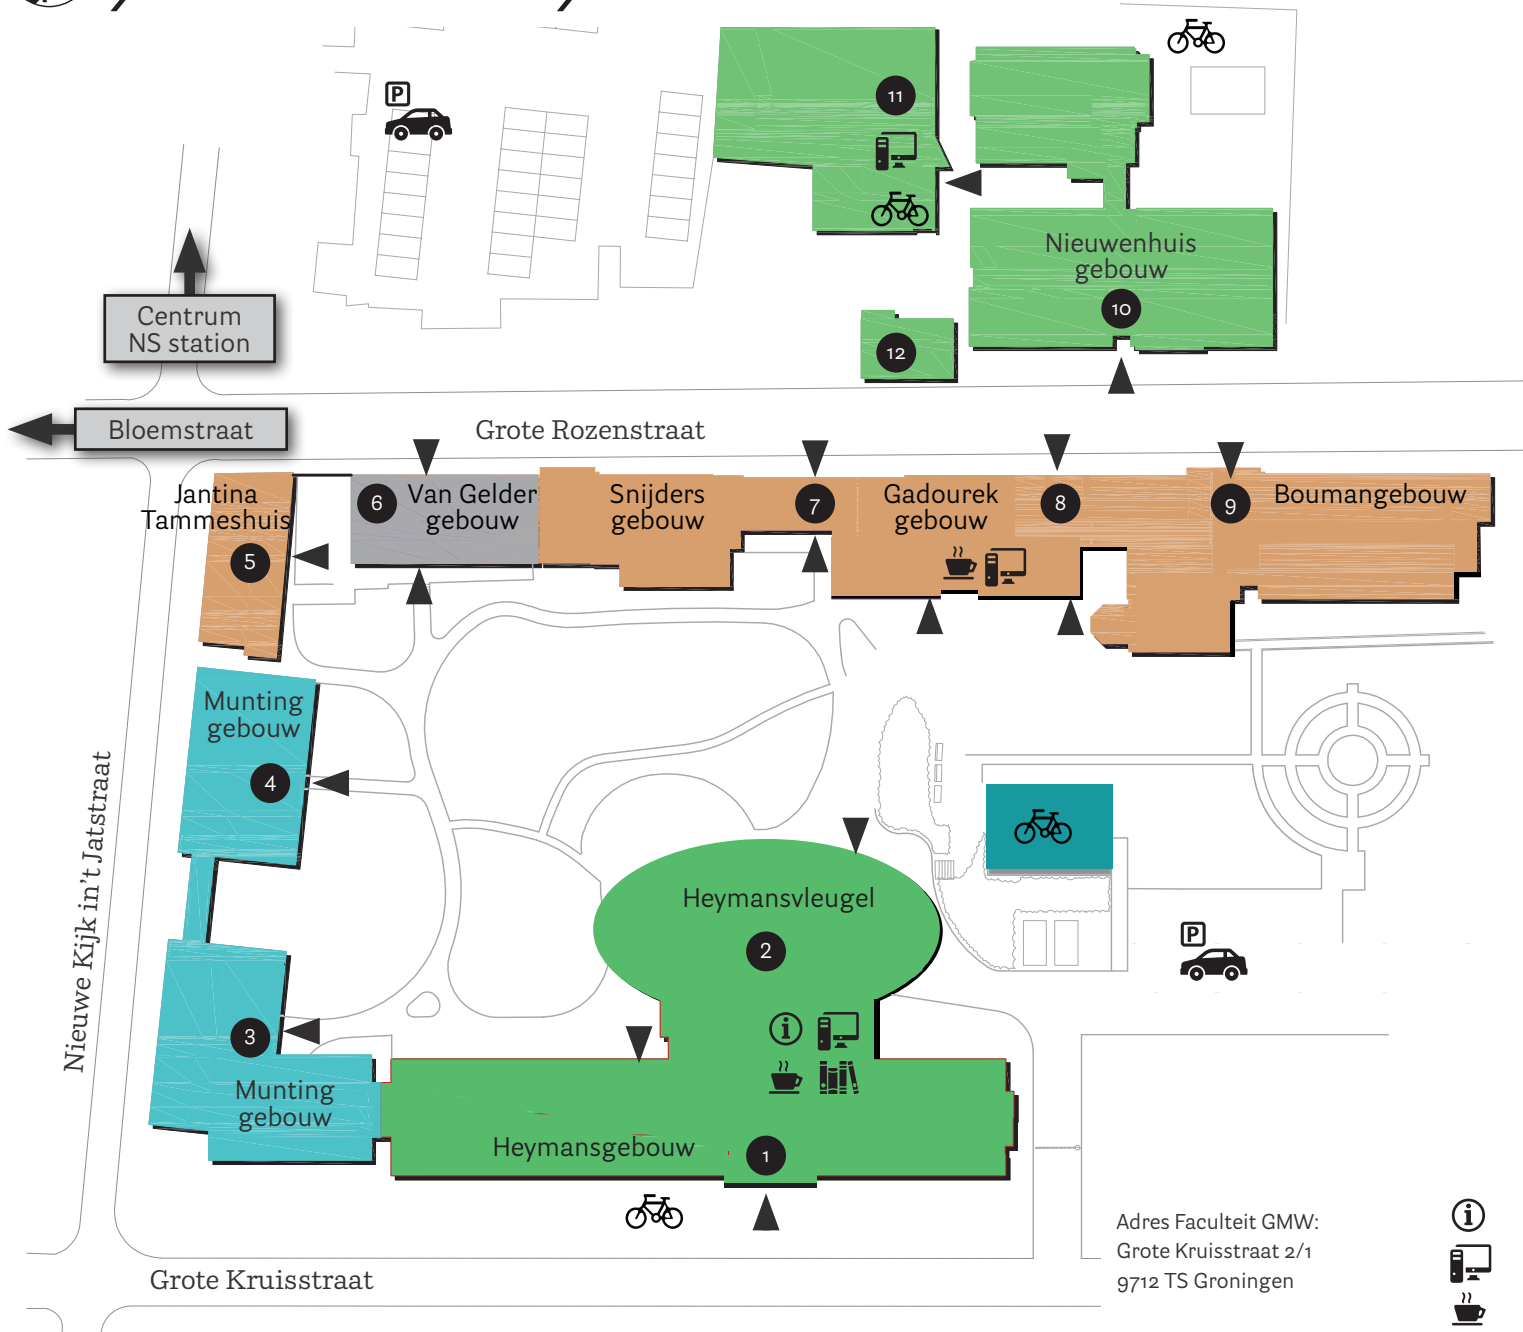

rijksuniversiteit
groningen

faculteit gedrags- en
maatschappijwetenschappen

Adres Faculteit GMW:
Grote Kruisstraat 2/1
9712 TS Groningen

-  Interne dienst | Reception
-  Student computers
-  Kantine | Canteen
-  Ingang | Entrance
-  Bibliotheek | Library
-  Fietsenstalling | Shed
-  Parkeren | Parking

1. Heymansgebouw (2211)
Grote Kruisstraat 2/1
Psychologie | Psychology
Kantine | Canteen
ICT Helpdesk
Bibliotheek | Library
Onderwijsbalie | Student Services Desk
Research Labs Heymans
2. Heymansvleugel (2213)
Psychologie | Psychology
Onderwijsruimten | Lecture rooms
3. Muntinggebouw (2212)
Lerarenopleiding | Teacher Education
Research Labs Munting
4. Muntinggebouw (2212)
Onderwijsruimten | Lecture Rooms
5. Jantina Tammeshuis (2231)
Nieuwe Kijk In't Jatstraat 68/70
Sustainable Society
6. Van Geldergebouw (2224)
Grote Rozenstraat 3
Repro - Klapperwinkel | Copy shop
GION
7. Snijdersgebouw (2223)
Grote Rozenstraat 17
Faculteitsbureau | Faculty Office
8. Gadourekgebouw (2222)
Grote Rozenstraat 19
MiCaffe
Methodologiewinkel | Methodology Shop
Orangerie
9. Boumangebouw (2221)
Grote Rozenstraat 31
Sociologie | Sociology
Gadourekzaal
10. Nieuwenhuisgebouw (2111)
Grote Rozenstraat 38
Pedagogische Wetenschappen en Onderwijskunde
Pedagogy & Educational Sciences
Bladergroenvleugel
11. Universitair Ambulatorium Groningen
12. SPO & UPO-G