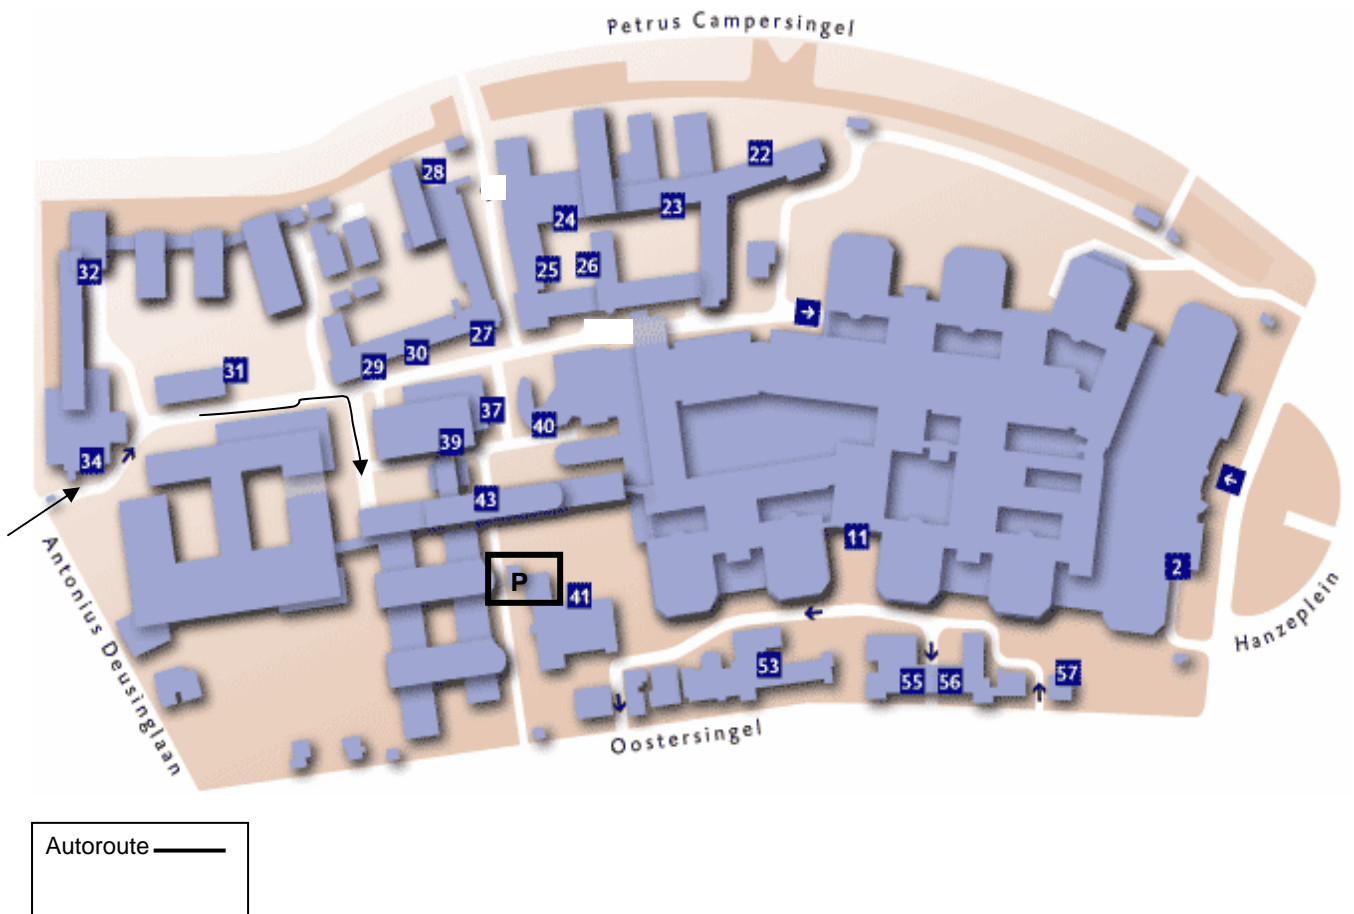

1. Vanuit Parkeergarage Noord

(Let op: bewegwijzering richting UMCG Noord volgen en niet UMCG hoofdingang)

P is uitgang parkeergarage en betaalautomaat

Parkeergarage Noord is te bereiken via de ingang aan de Antonius Deusinglaan. Daar volgt u de borden parkeergarage Noord.
Vanuit de parkeergarage (zie afbeelding hierboven 'P') loopt u naar ingang, deze vindt u tegenover de betaalautomaat ingang 45.
Binnen gaat u direct rechts, door de openslaande deuren, in de gang ziet u links van u het restaurant, na de openslaande deuren naar links, weer door deuren (pas op, deze slaan naar je toe open), met de lift (met blauwe deuren) naar 2 hoog. U bent komt dan in de gang van de huisartsopleiding. Links door de deuren vindt u het secretariaat, kamer 211 en 213.