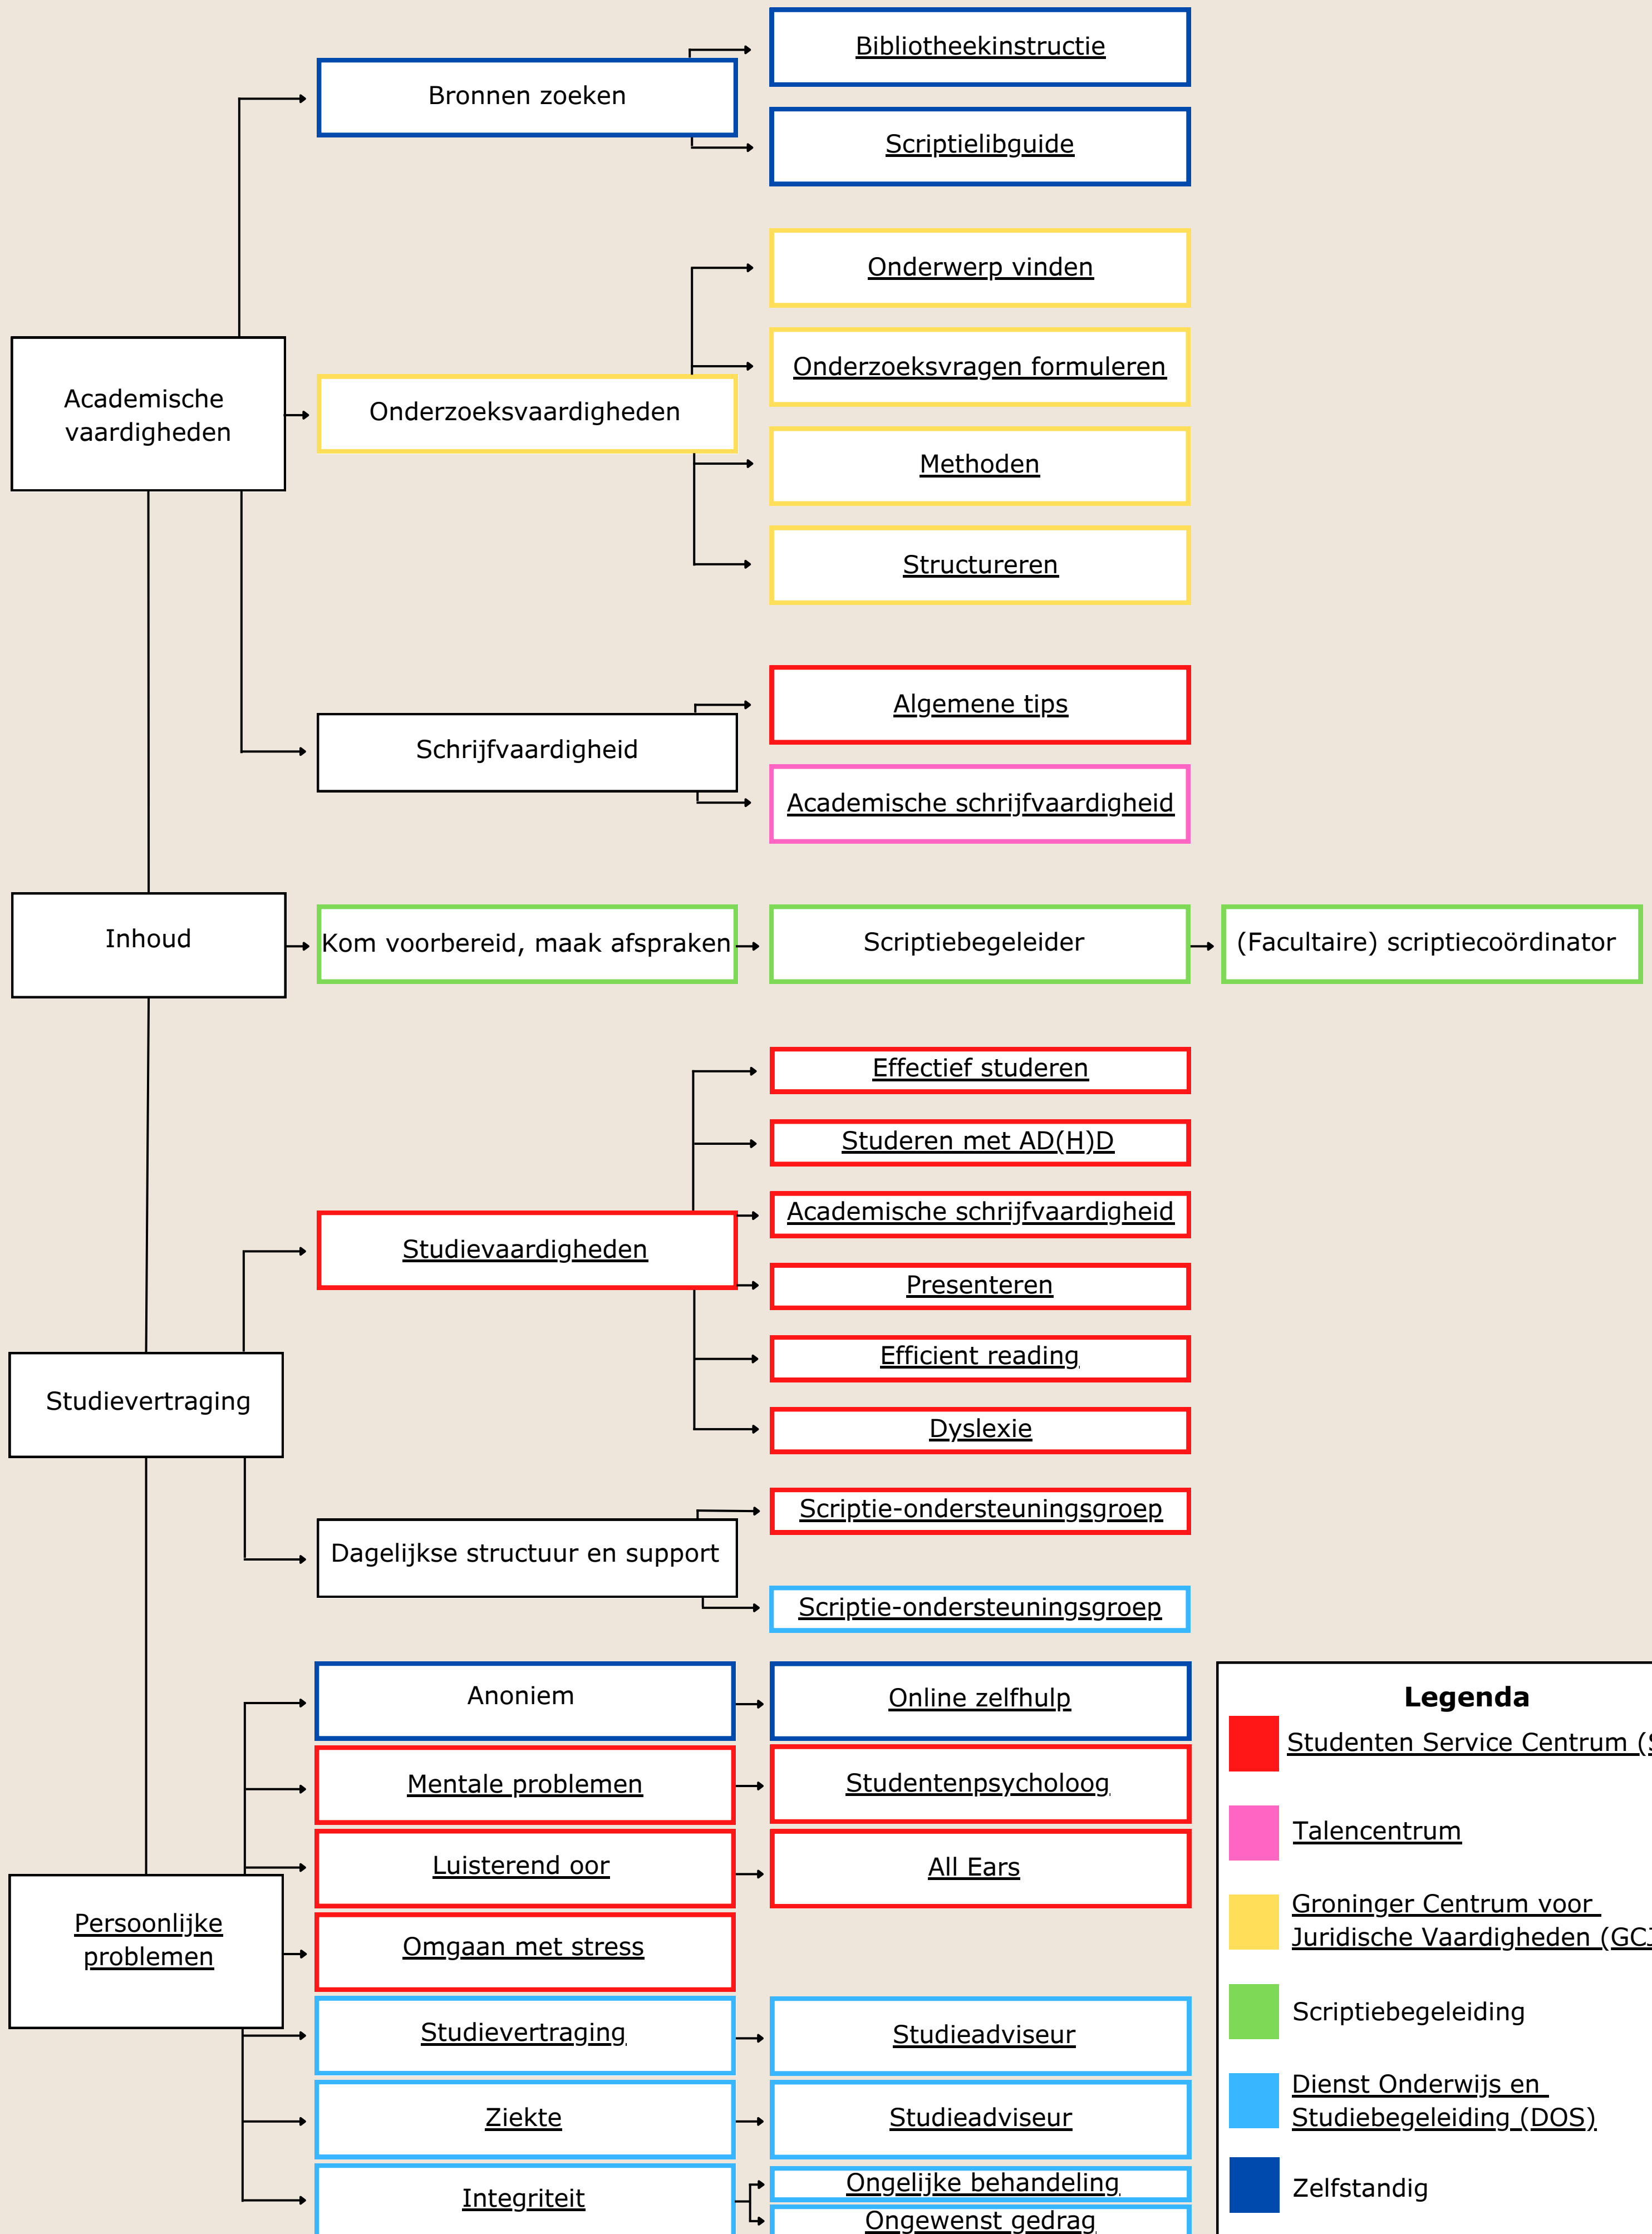

Beslisboom: eerste hulp bij...

Legenda

- Studenten Service Centrum (SSC)
- Talencentrum
- Groninger Centrum voor Juridische Vaardigheden (GCJV)
- Scriptiebegeleiding
- Dienst Onderwijs en Studiebegeleiding (DOS)
- Zelfstandig