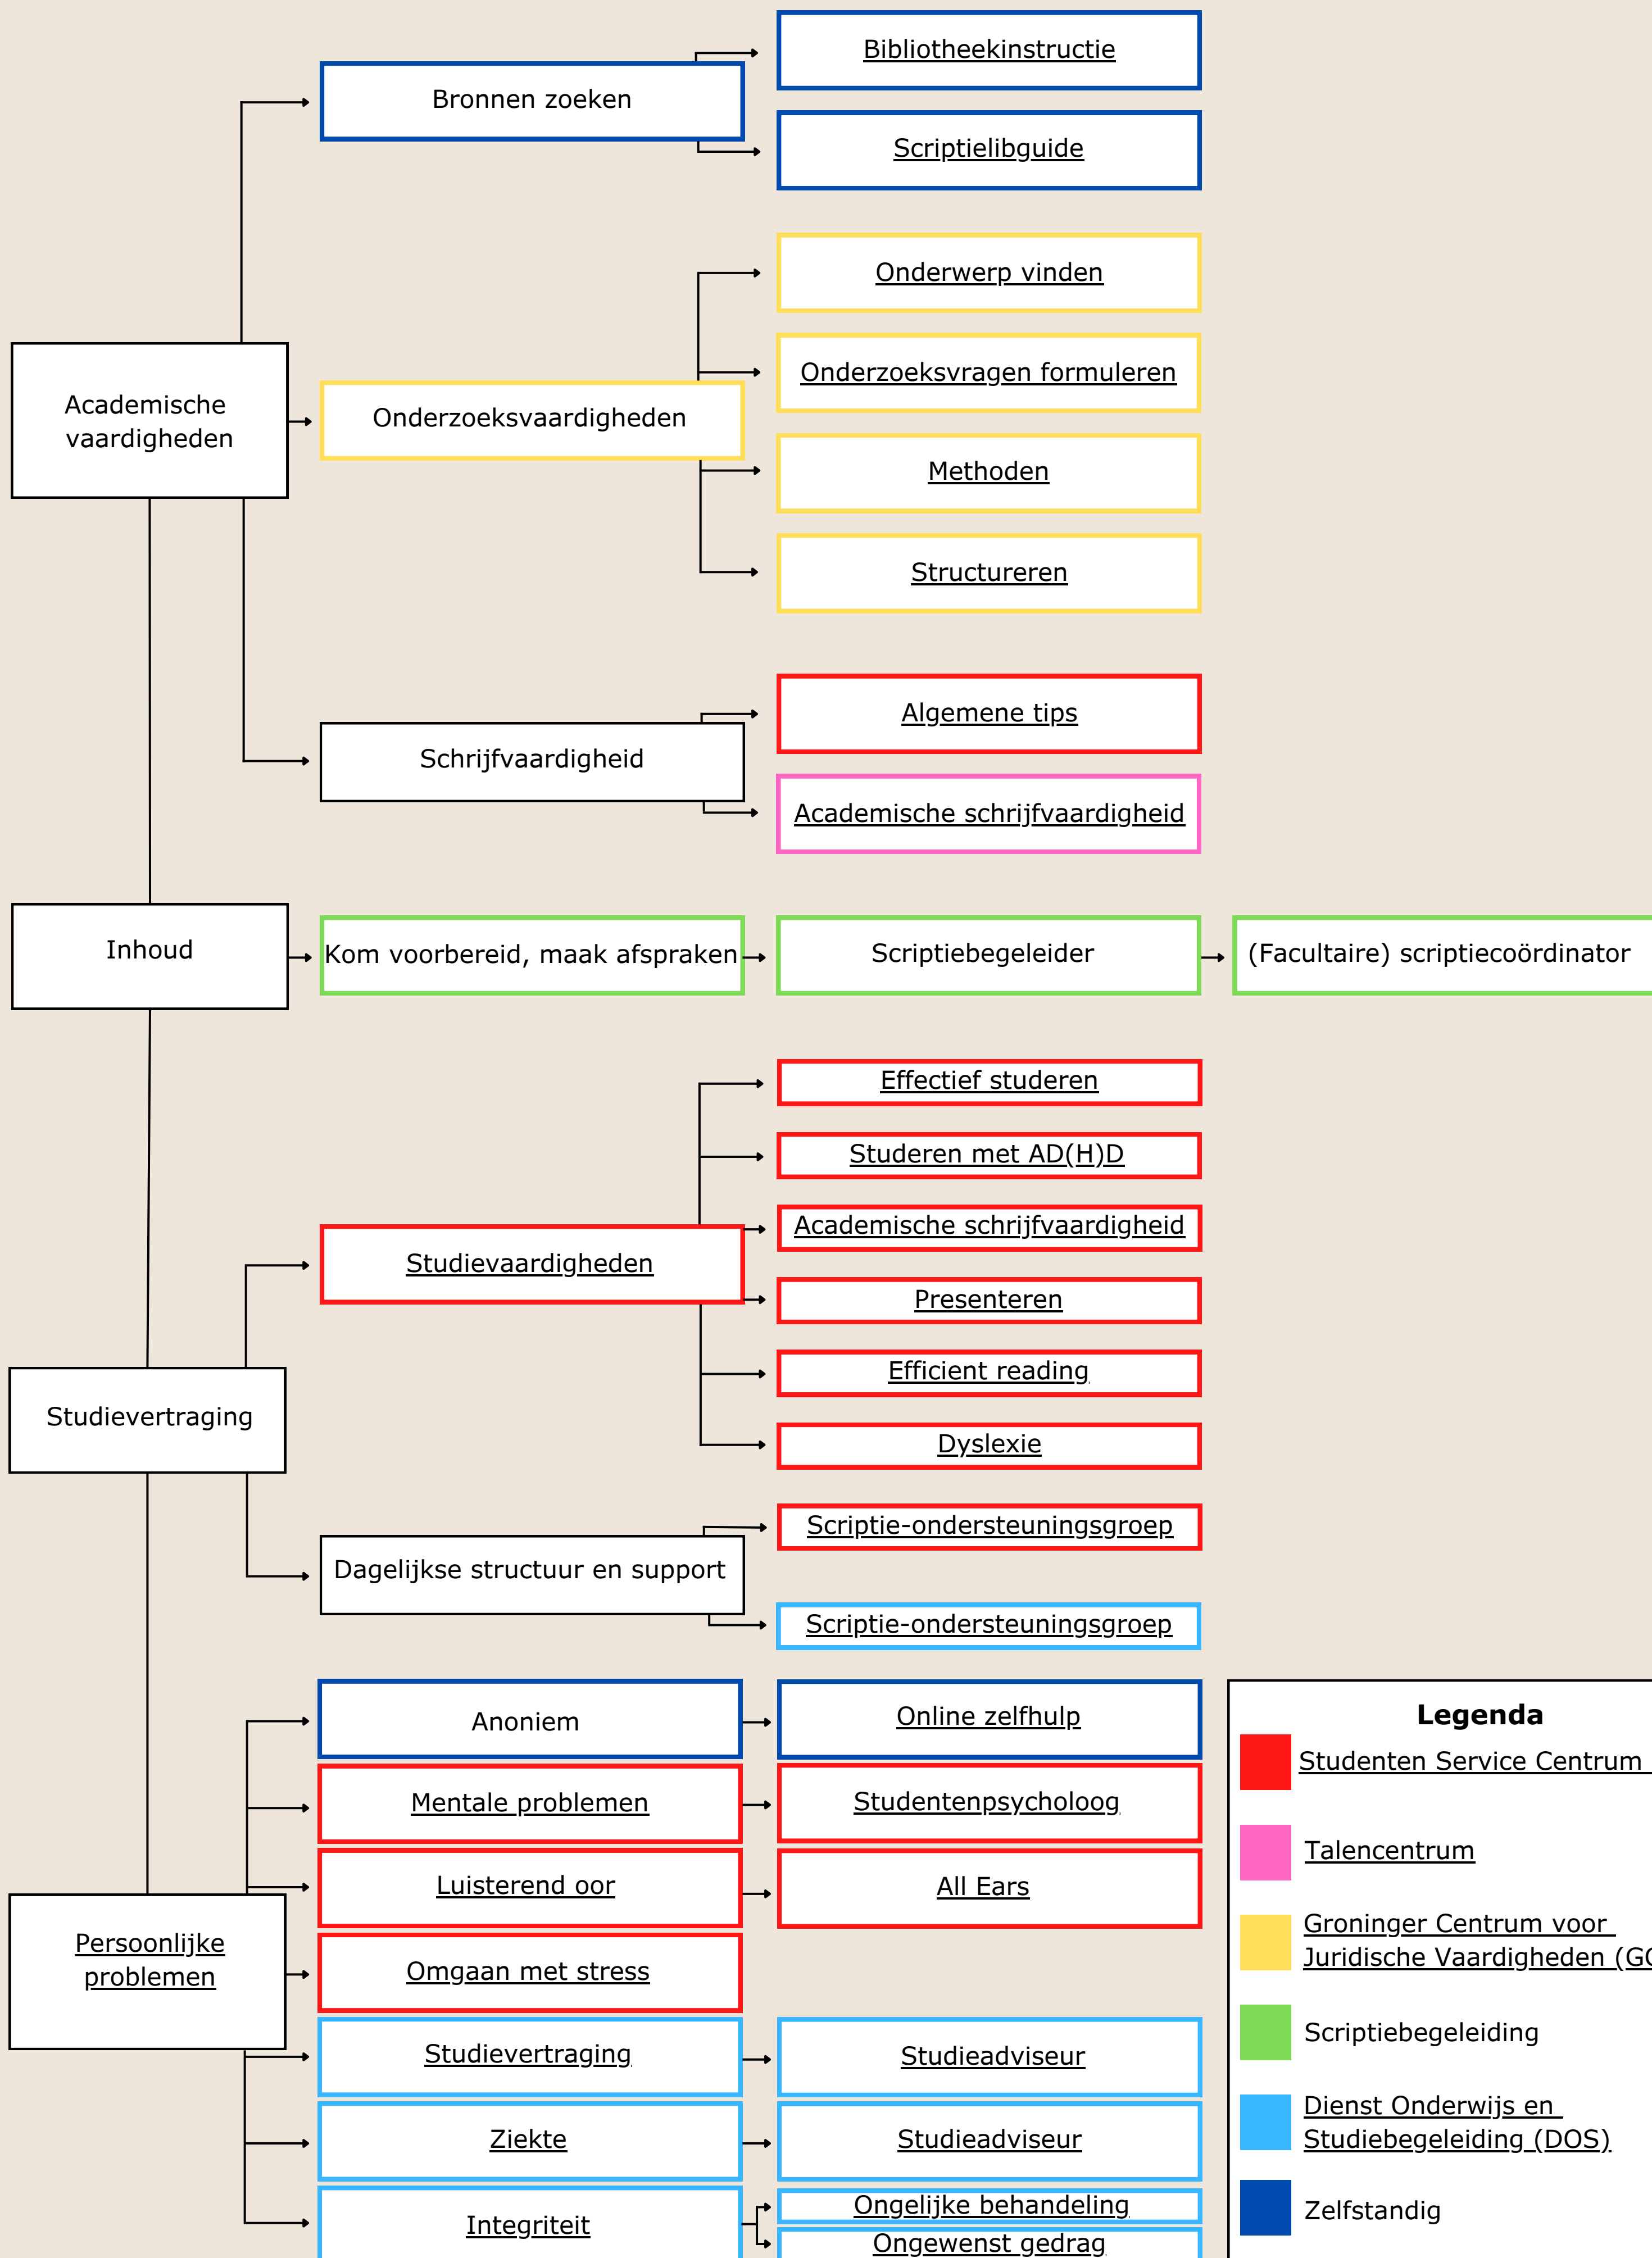

Beslisboom: eerste hulp bij...

Legenda

- Studenten Service Centrum (SSC)
- Talencentrum
- Groninger Centrum voor Juridische Vaardigheden (GCJV)
- Scriptiebegeleiding
- Dienst Onderwijs en Studiebegeleiding (DOS)
- Zelfstandig