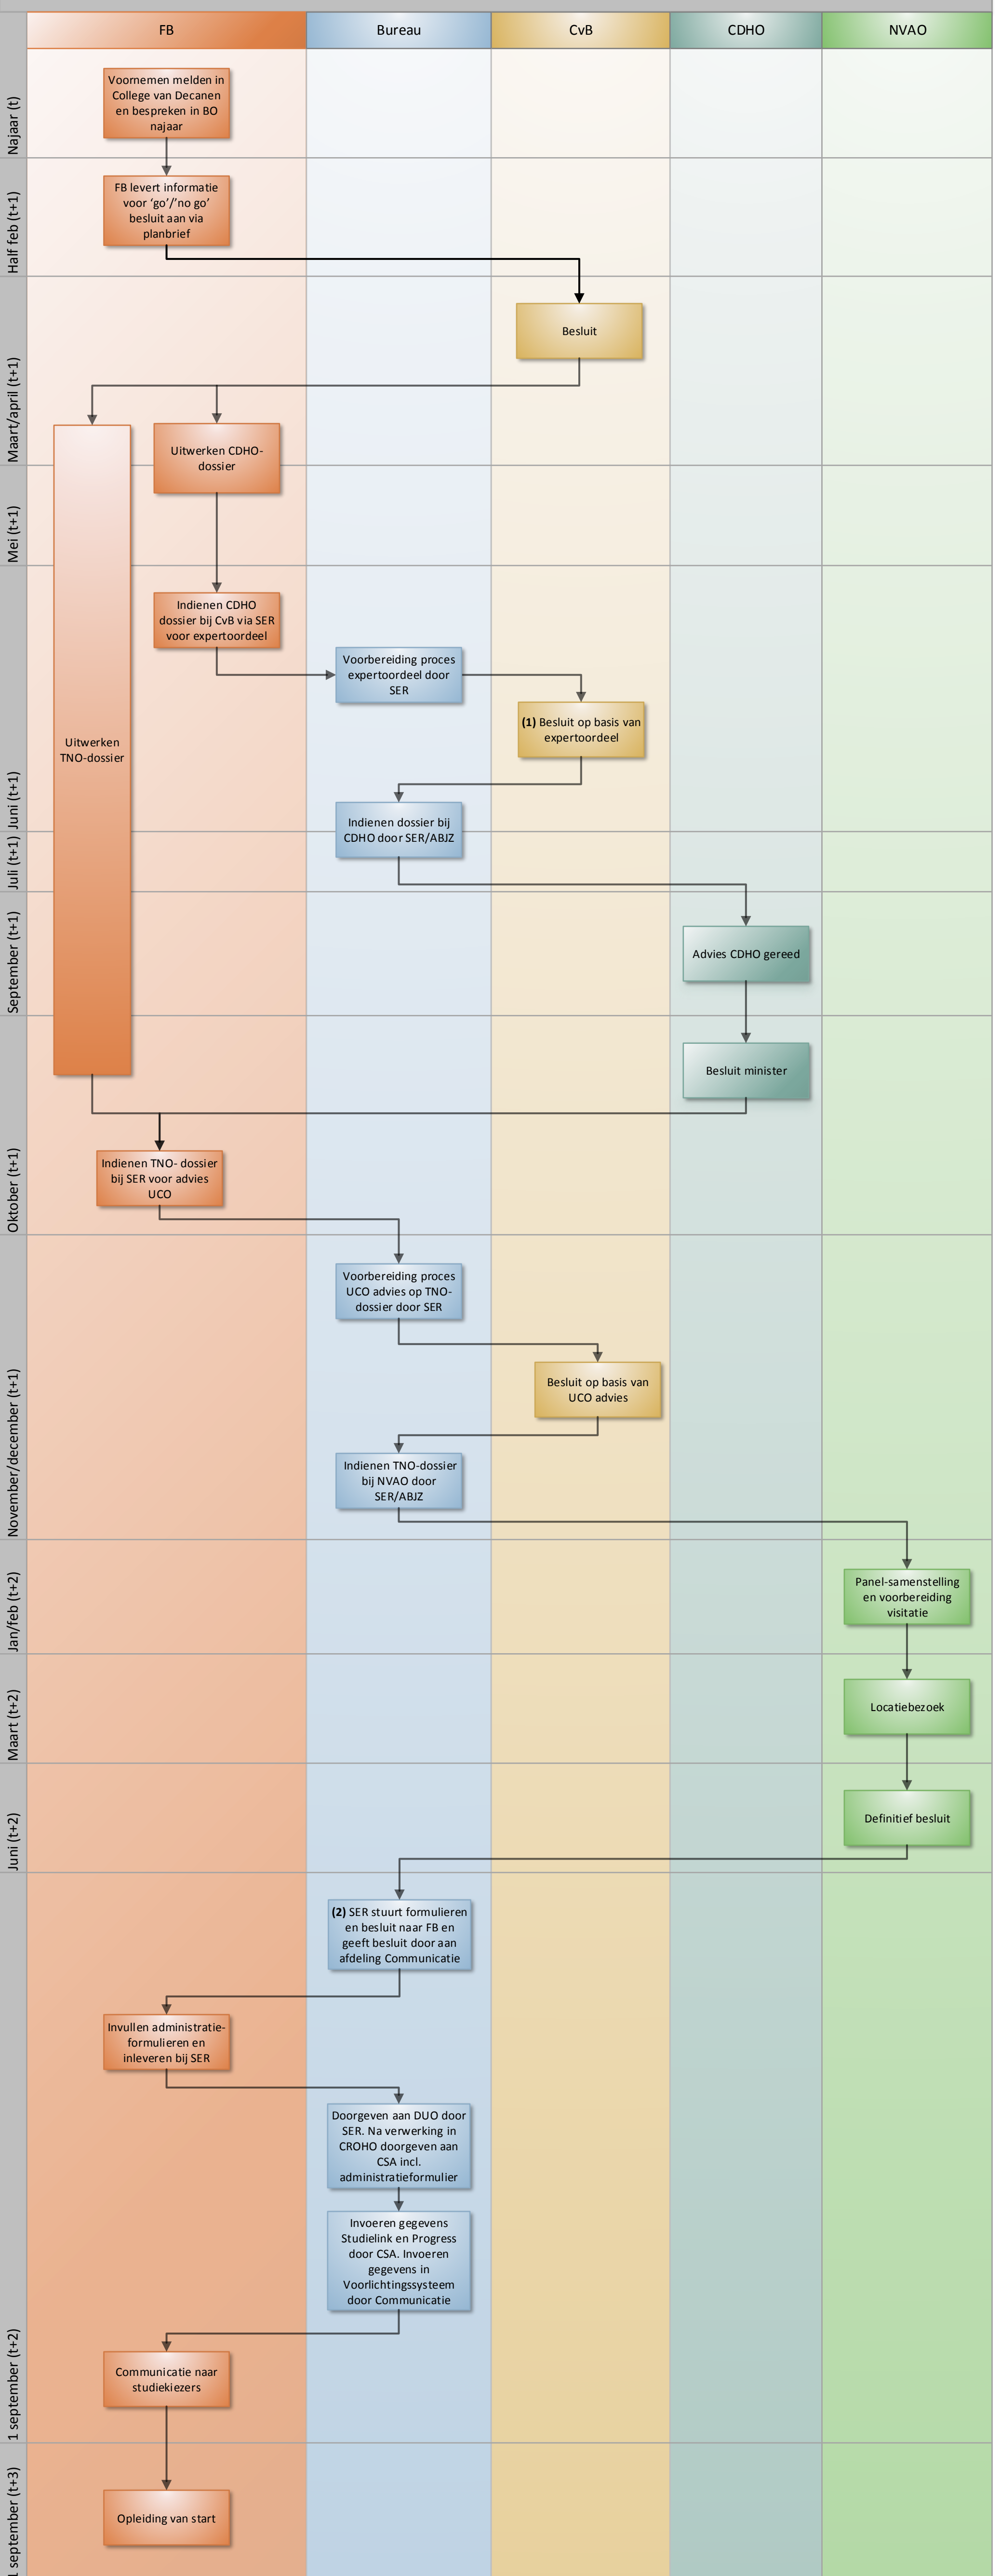

Nieuwe opleiding

(1) Na een positief CvB-besluit op basis van het expertoordeel kan het dossier worden ingediend bij de CDHO. Indien het dossier wordt afgekeurd door het CvB gaan SER/ABJZ met de faculteit in gesprek over de vervolgstappen.

(2) Administratieformulier informatie opleidingen en administratieformulier van DUO.