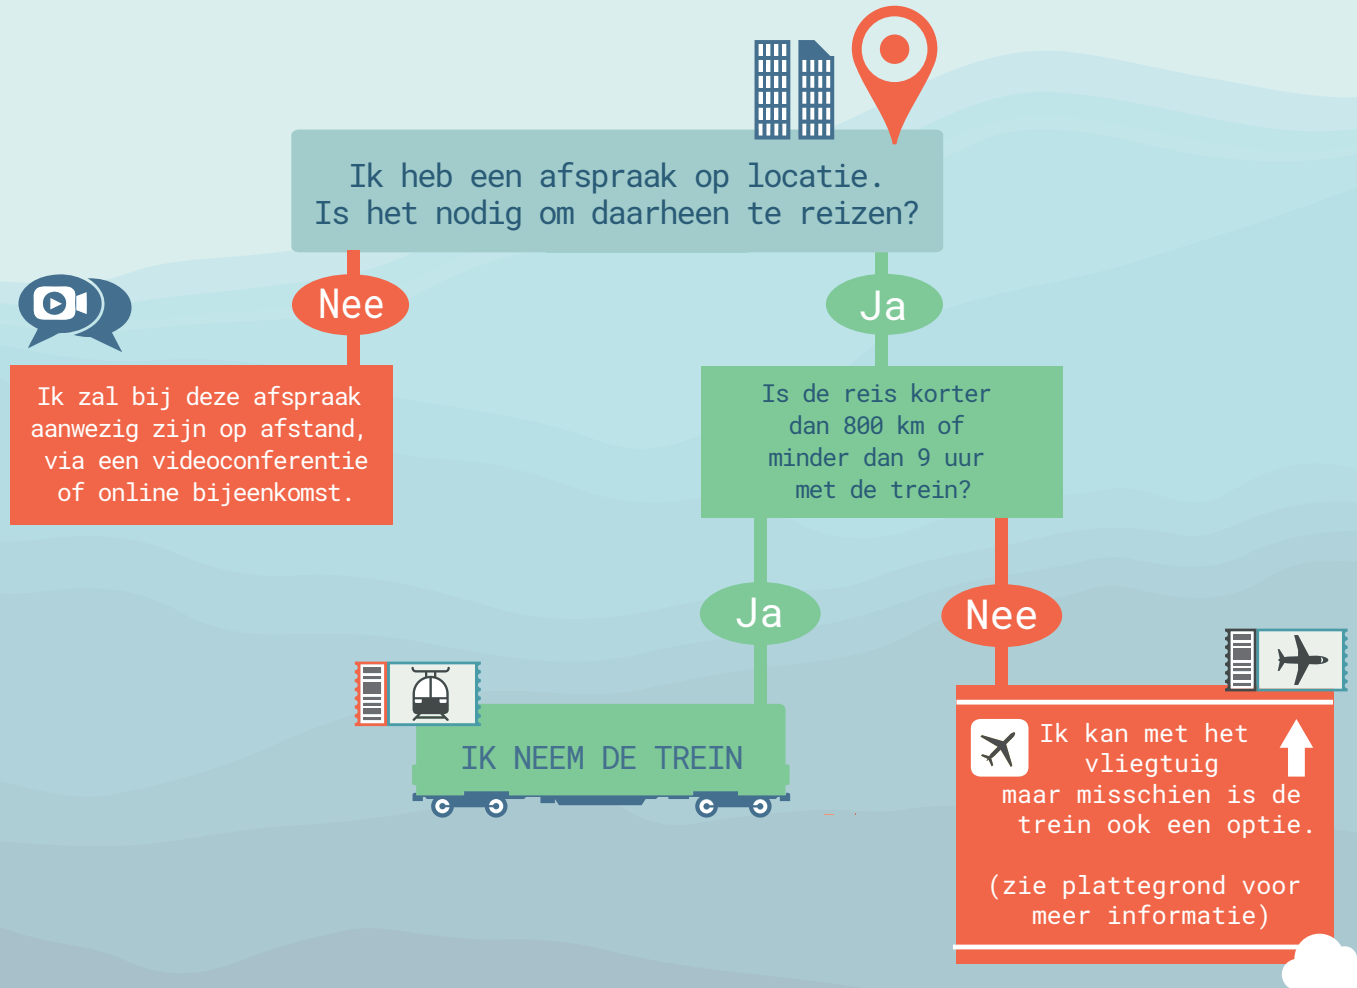

Duurzaam zakelijk reisbeleid

Om een goede vergelijking te kunnen maken van de reistijd, is het ook belangrijk om te kijken naar de extra tijd die je kwijt bent rondom de vlucht. De reistijd per vliegtuig bestaat naast de vluchttijd uit de reistijd van en naar het vliegveld, het inchecken en de transfertijd.

Neem dit mee in je overweging bij het boeken van een reis!