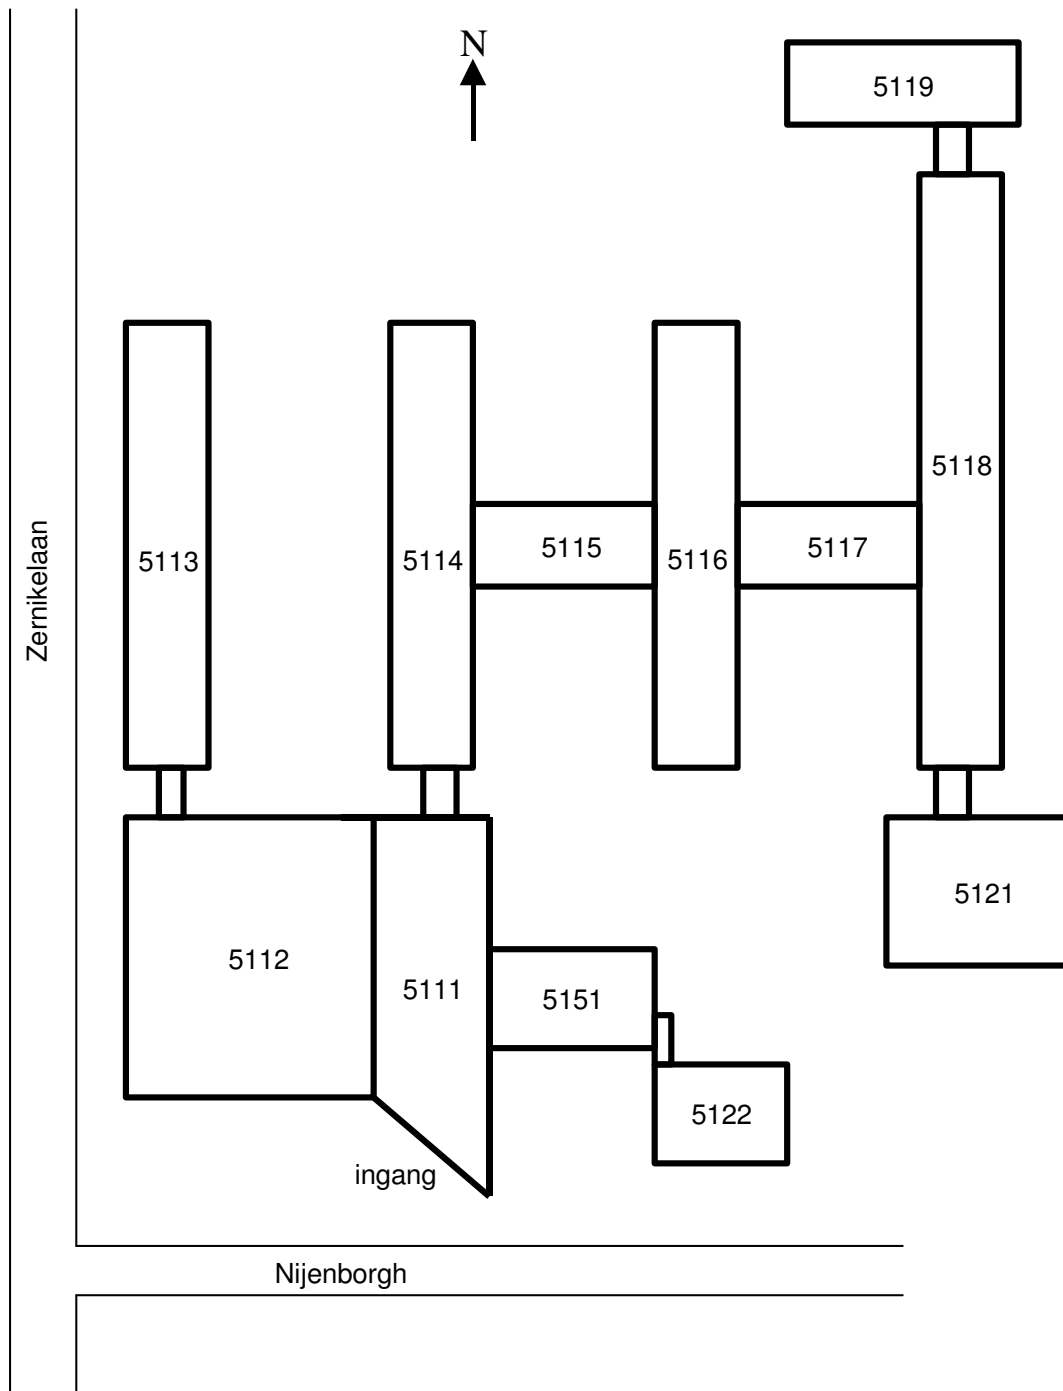

Plattegronden

U: Centrum voor Levenswetenschappen

X: Chemie-Fysica-Milieukunde

Plattegronden

**Centrum voor
Levenswetenschappen**
Nijenborgh 7
9747 AG Groningen
tel. 050 363 2021

Plattegronden

Chemie-Fysica-Milieukunde
Nijenborgh 4
9747 AG Groningen
tel. 050 363 4133

Plattegronden