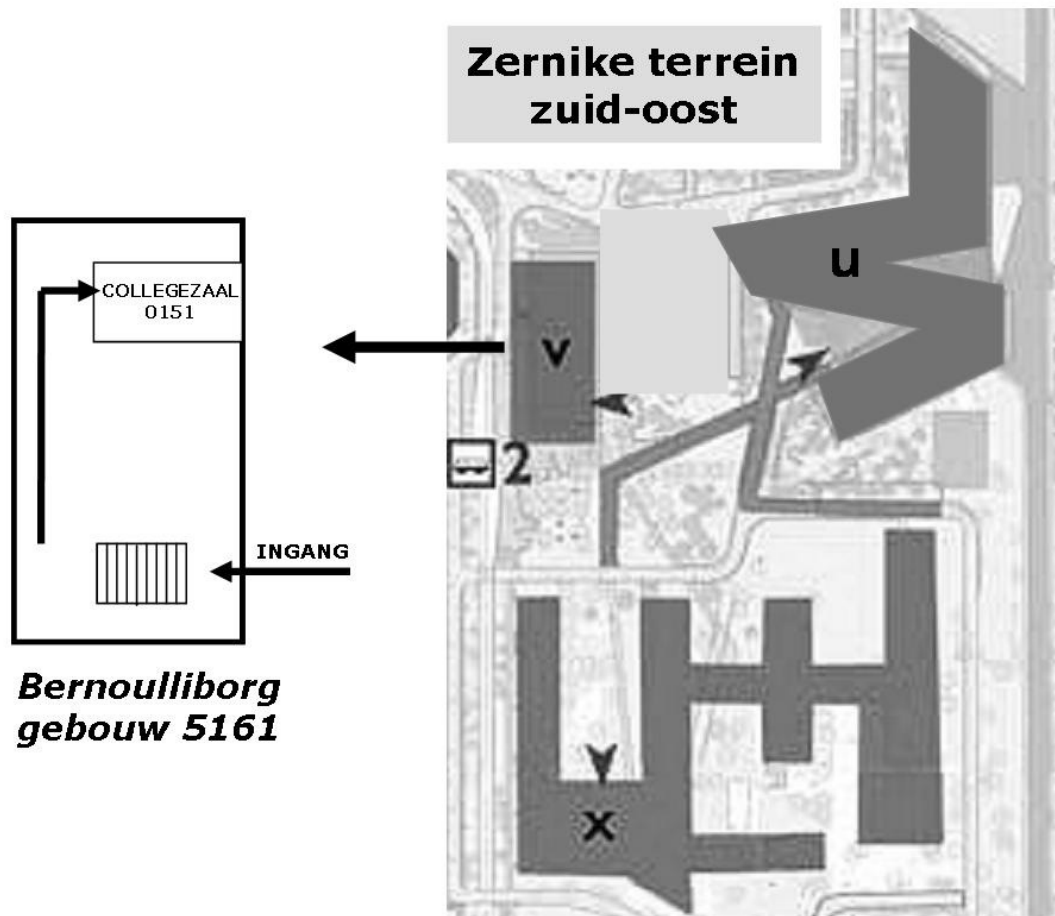

Plattegronden

U: Centrum voor Levenswetenschappen

X: Chemie-Fysica-Milieukunde

Plattegronden

**Centrum voor
Levenswetenschappen**
Nijenborgh 7
9747 AG Groningen
tel. 050 363 2021

Plattegronden

Chemie-Fysica-Milieukunde
Nijenborgh 4
9747 AG Groningen
tel. 050 363 4133