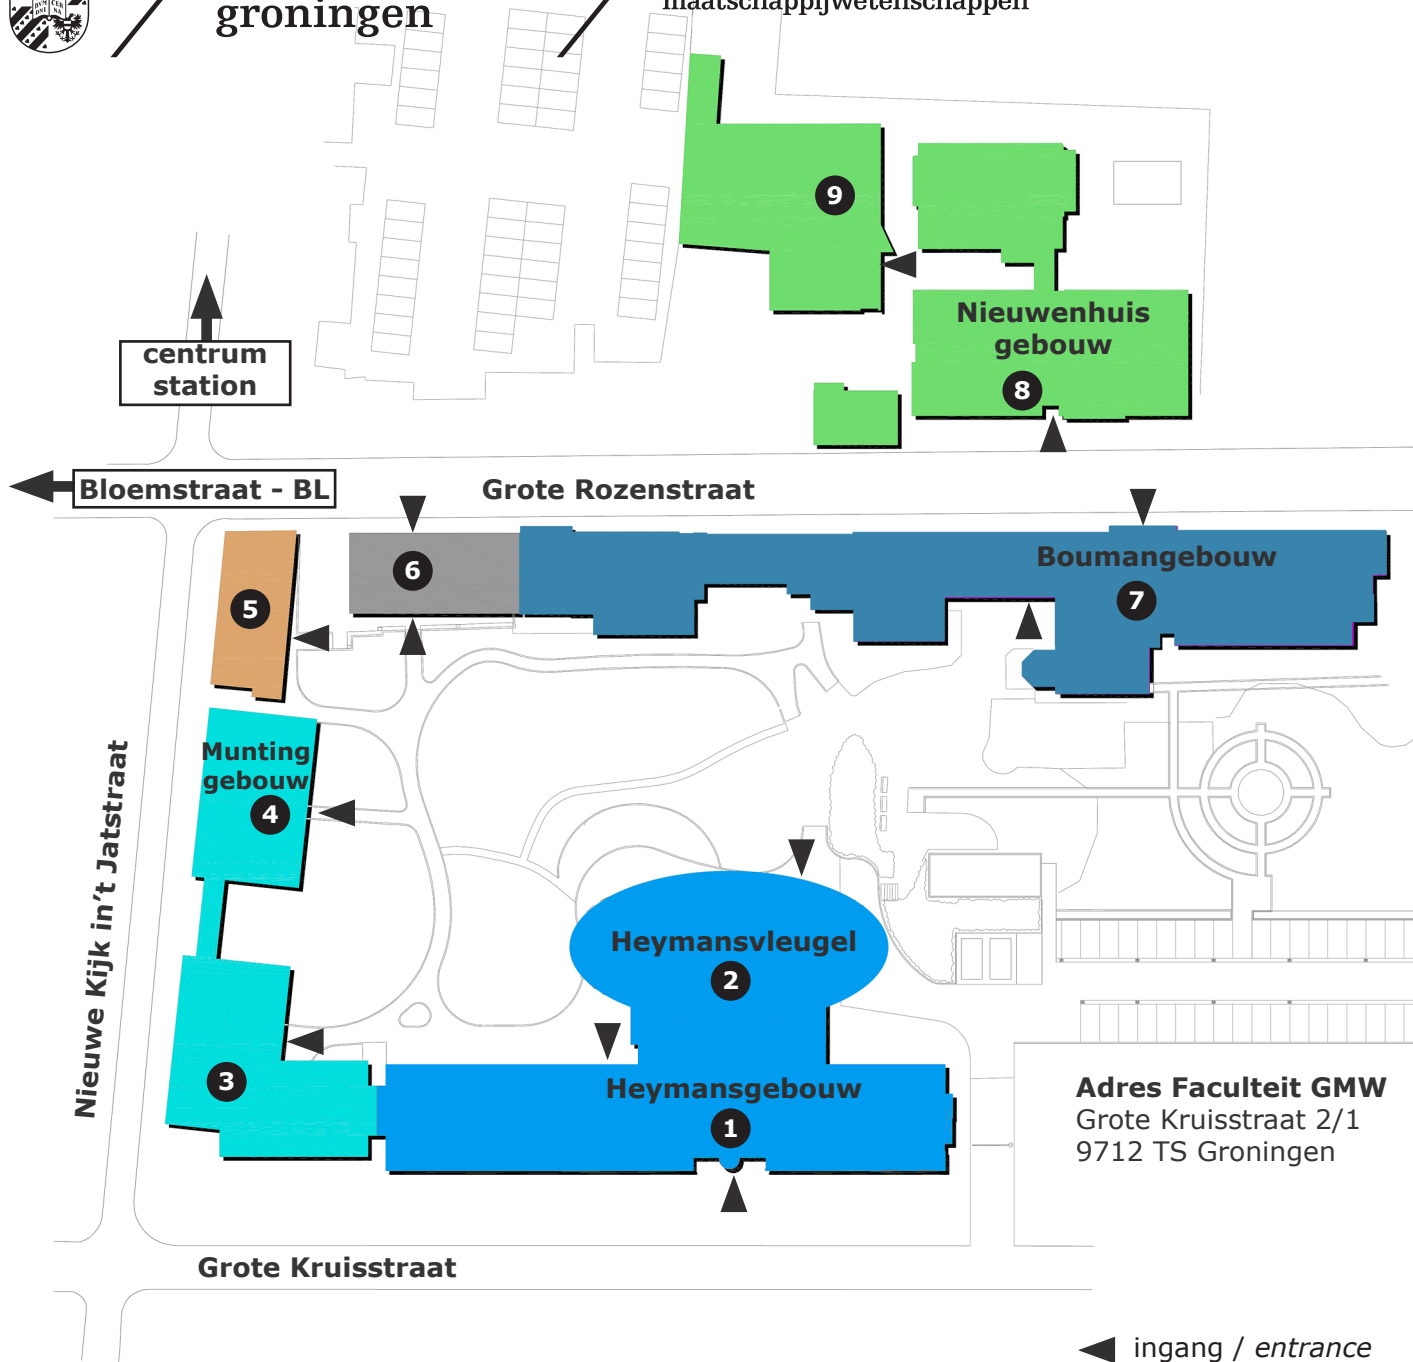

rijksuniversiteit
groningen

faculteit gedrags- en
maatschappijwetenschappen

- 1 Heymansgebouw**
Grote Kruisstraat 2/1
Psychologie / *Psychology*
Kantine / *Canteen*
ICT Helpdesk
Bibliotheek / *Library*
Onderwijsbalie / *Student Service Desk*
- 2 Heymansvleugel - Hv**
Onderwijsruimten Hv / *Lecture rooms Hv*
- 3 Muntinggebouw**
Faculteitsbureau / *Faculty's office*
- 4 Muntinggebouw - M**
Onderwijsruimten M / *Lecture rooms M*
- 5 Nieuwe Kijk In't Jatstraat 68/70**
Instituut ISW
- 6 Grote Rozenstraat 3**
Repro - Klapperwinkel / *Copy shop*
- 7 Boumangebouw - B**
Grote Rozenstraat 31
Sociologie / *Sociology*
Onderwijsruimten B / *Lecture Rooms B*
- 8 Nieuwenhuisgebouw - N**
Grote Rozenstraat 38
Pedagogische Wetenschappen en
Onderwijskunde / *Pedagogy & Educational
Sciences*
Onderwijsruimten N / *Lecture Rooms N*
- 9 Nieuwenhuisgebouw - N**
Grote Rozenstraat 38
Universitair Ambulatorium Groningen

Studentcomputers:

Bibliotheek
 Heymansvleugel: 306, 307, 312, 313,
 406, 407, 412, 413
 Boumangebouw: 111, 119, 129
 Nieuwenhuisgebouw: 026b, 132
 Bloemstraat

◀ ingang / entrance