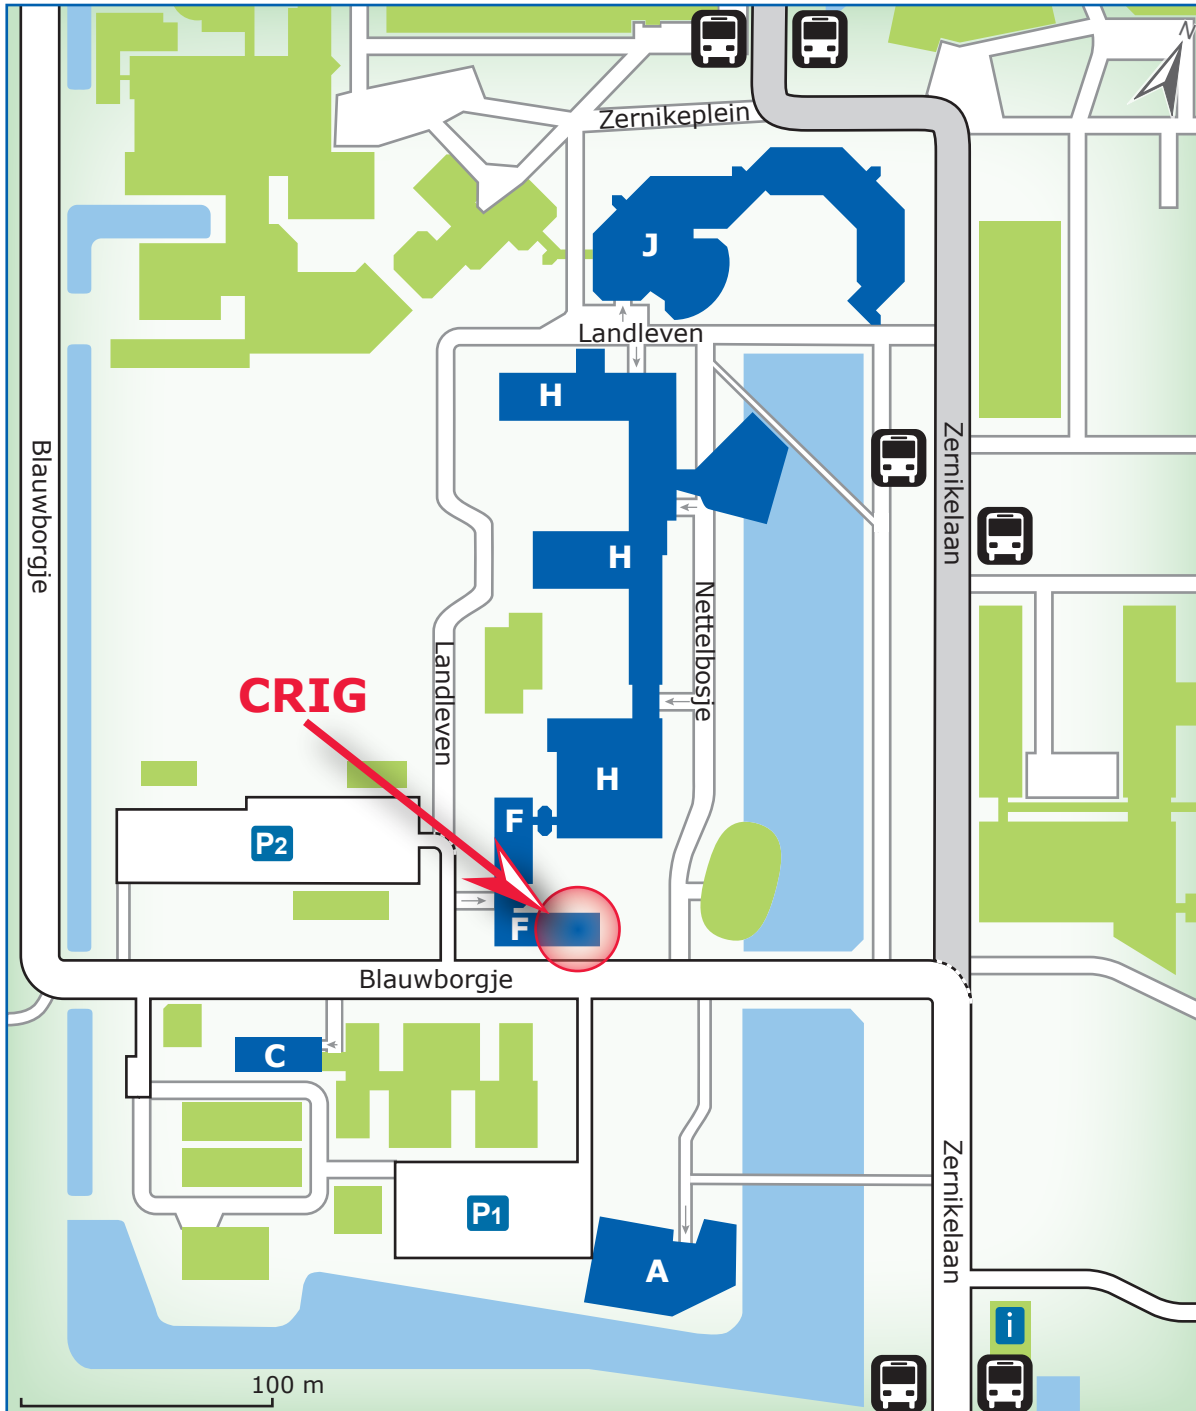

Plattegrond Centrum voor Ruimtelijke Informatiekunde

- Busroute *Lijn 11 en 15*
- Autoroute
- Voetgangers en fietsers
- Ingang gebouw
- Bushalte

J 5419

Zernike gebouw
Landleven 12

H 5412

Onderwijsvleugel
Landleven 5

H 5411, 5414, 5415

Duisenberg gebouw
Nettelbosje 2

F 5416, 5417

Mercator
Faculteit Ruimtelijke Wetenschappen
Landleven 1

C 5256

'Blauwborgje 10'

A 5263

Tentamenhal
Blauwborgje 4