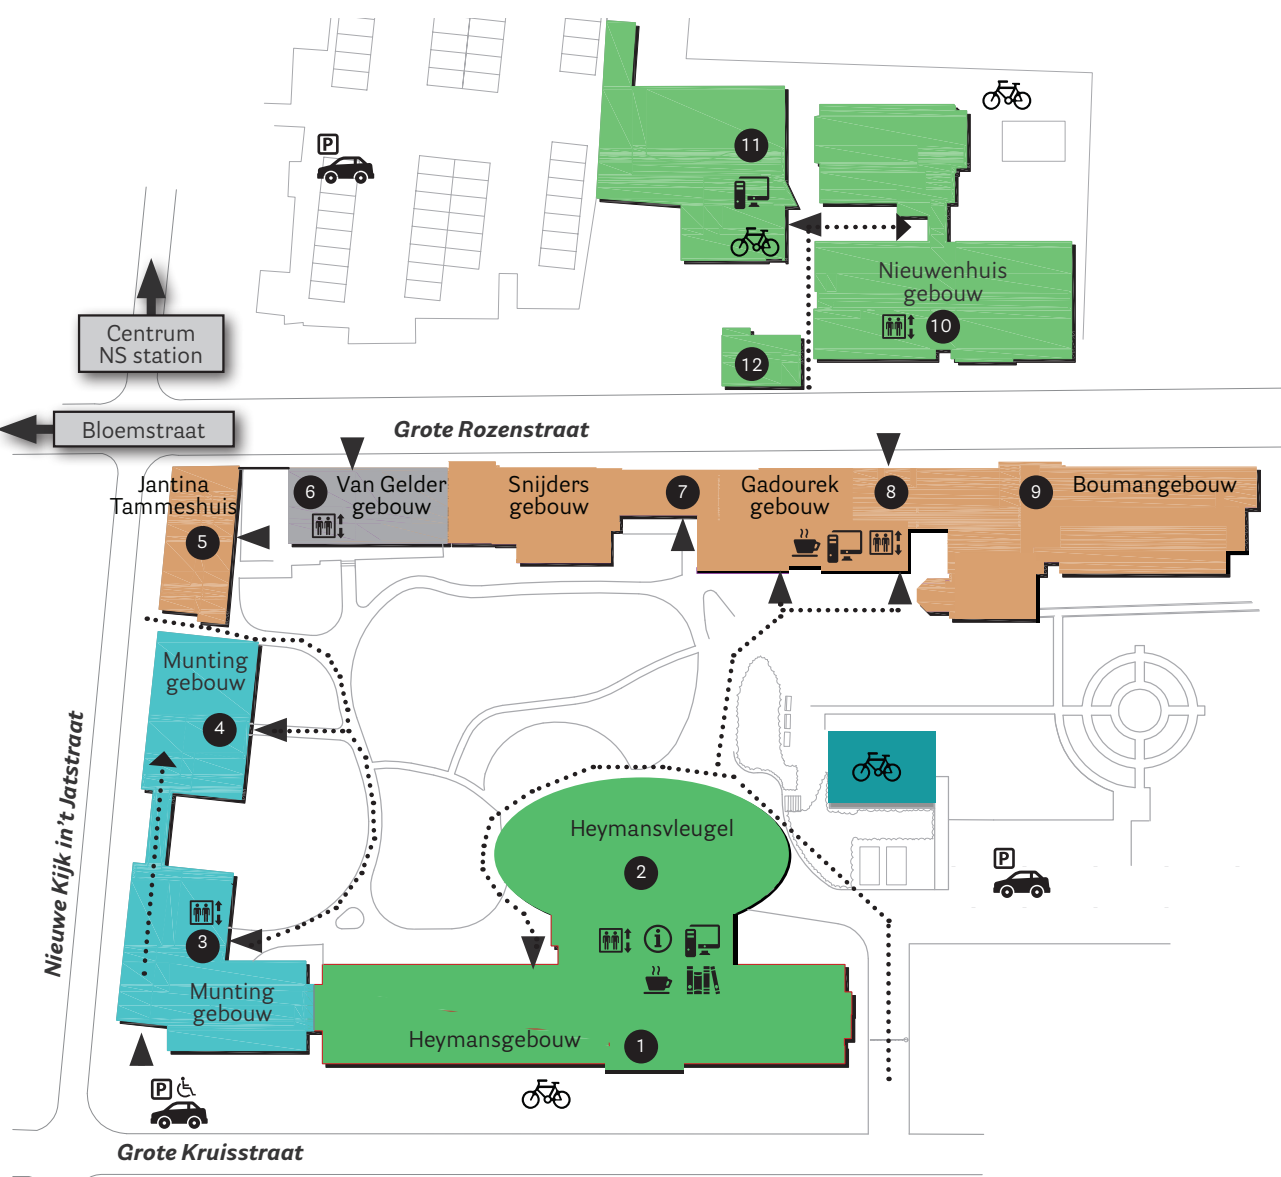

Information for the disabled

1. **1. Heymansgebouw (2211)**
   Grote Kruisstraat 2/1
   Accessible via the rear entrance
   Disabled toilet: 1st floor
2. **2. Heymansvleugel (2213)**
   Accessible via the rear entrance
   Disabled toilet: see Heymans building
3. **3. Muntinggebouw (2212)**
   Accessible via the main entrance + rear entrance
   Disabled toilet both on the ground floor + 1st floor
   Passage Heymans – Munting: 1st floor 3th + 4th floor: not accessible by lift
4. **4. Muntinggebouw (2212)**
   Accessible via the rear entrance
   Disabled toilet + elevator: see 3
5. **5. Jantina Tammeshuis (2231)**
   Nieuwe Kijk In't Jatstraat 68/70
   Poorly accessible for the disabled
   No elevator + no disabled toilet
6. **6. Van Geldergebouw (2224)**
   Grote Rozenstraat 3
   Accessible via street entrance
   Disabled toilet: 1st floor
7. **7. Snijdersgebouw (2223)**
   Grote Rozenstraat 15
   Building poorly accessible for disabled persons
   No elevator + no disabled toilet
   2nd floor Accessible via the Van Gelder building (6)
8. **8. Gadourekgebouw (2222)**
   Grote Rozenstraat 17
   Accessible via street + garden entrance
   Elevator present
   Disabled toilet: ground floor Bouman building
9. **9. Boumangebouw (2221)**
   Grote Rozenstraat 31
   Accessible via the Gadourek building + garden entrance
   1st floor accessible via elevator
   Gadourek building
   Disabled toilet: ground floor
10. **10. Nieuwenhuisgebouw (2111)**
    Grote Rozenstraat 38
    Accessible via side entrance
    Disabled toilet: ground floor
11. **11. Universitair Ambulatorium Groningen**
    Accessible via side entrance
    Disabled toilet: ground floor
    1st floor accessible via the Nieuwenhuis building
12. **12. SPO & UPO-G**
    1st floor accessible via the Nieuwenhuis building
    Ground floor + 2nd + 3rd floor: not accessible for the disabled

Car Parking:
Parking spaces for disabled persons are available on both parking lots, as well as in front of the main entrance of the Munting building. Parking-vignette required!

- Reception
- Student computers
- Canteen
- Entrance
- Library
- Shed
- Parking
- Elevator
- Route for the disabled

NEED ASSISTANCE? CALL 050 363 6314