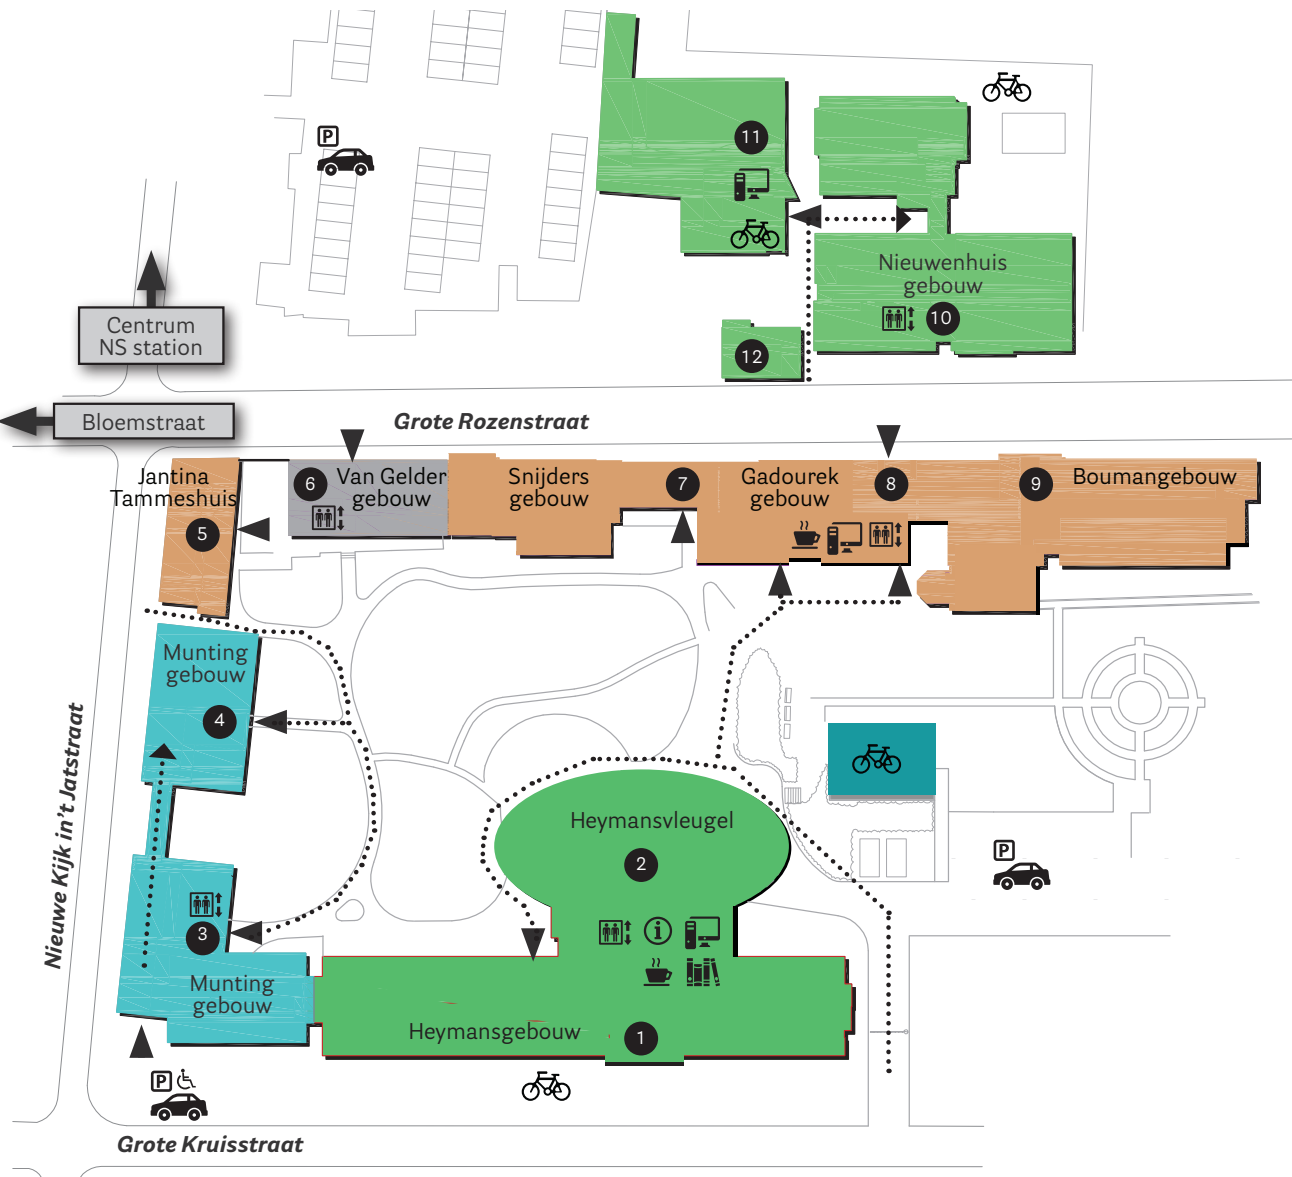

Informatie voor mindervaliden

- Heymansgebouw (2211)**
Grote Kruisstraat 2/1
Bereikbaar via de achteringang
Mindervalidentoilet: 1e verd.
- Heymansvleugel (2213)**
Bereikbaar via de achteringang
Mindervalidentoilet: 1e verd.
Heymansgebouw
- Muntinggebouw (2212)**
Bereikbaar via hoofd- + achteringang
Mindervalidentoilet: begane grond + 1e verd.
Doorgang Heymans - Munting: 1e verd.
3e + 4e verd. niet per lift bereikbaar
- Muntinggebouw (2212)**
Bereikbaar via achteringang
Mindervalidentoilet + lift: zie 3
- Jantina Tammeshuis (2231)**
Nieuwe Kijk In't Jatstraat 68/70
Gebouw slecht toegankelijk voor mindervaliden
Geen lift + mindervalidentoilet
- Van Geldergebouw (2224)**
Grote Rozenstraat 3
Bereikbaar via straatingang
Mindervalidentoilet: 1e verdieping
- Snijdersgebouw (2223)**
Grote Rozenstraat 15
Gebouw zeer slecht toegankelijk voor mindervaliden
Geen lift + mindervalidentoilet
2e verdieping bereikbaar via Van Geldergebouw
- Gadourekgebouw (2222)**
Grote Rozenstraat 17
Bereikbaar via straat- + tuiningang
Lift aanwezig
Mindervalidentoilet: begane grond
Boumangebouw
- Boumangebouw (2221)**
Grote Rozenstraat 31
Bereikbaar via Gadourekgebouw + tuiningang
1e verdieping bereikbaar via lift
Gadourekgebouw
Mindervalidentoilet: begane grond
- Nieuwenhuisgebouw (2111)**
Grote Rozenstraat 38
Bereikbaar via zijingang
Mindervalidentoilet: begane grond
- Universitair Ambulatorium Groningen**
Bereikbaar via zijingang
Mindervalidentoilet: begane grond
1e verd. bereikbaar via Nieuwenhuisgebouw
- SPO & UPO-G**
1e verd. bereikbaar via Nieuwenhuisgebouw
Begane grond + 2e + 3e verdieping niet toegankelijk voor mindervaliden.

Car Parking:
Parking spaces for disabled persons are available on both parking lots, as well as in front of the main entrance of the Munting building. Parking-vignette required!

- Reception
- Student computers
- Canteen
- Entrance
- Library
- Shed
- Parking
- Elevator
- Route for the disabled